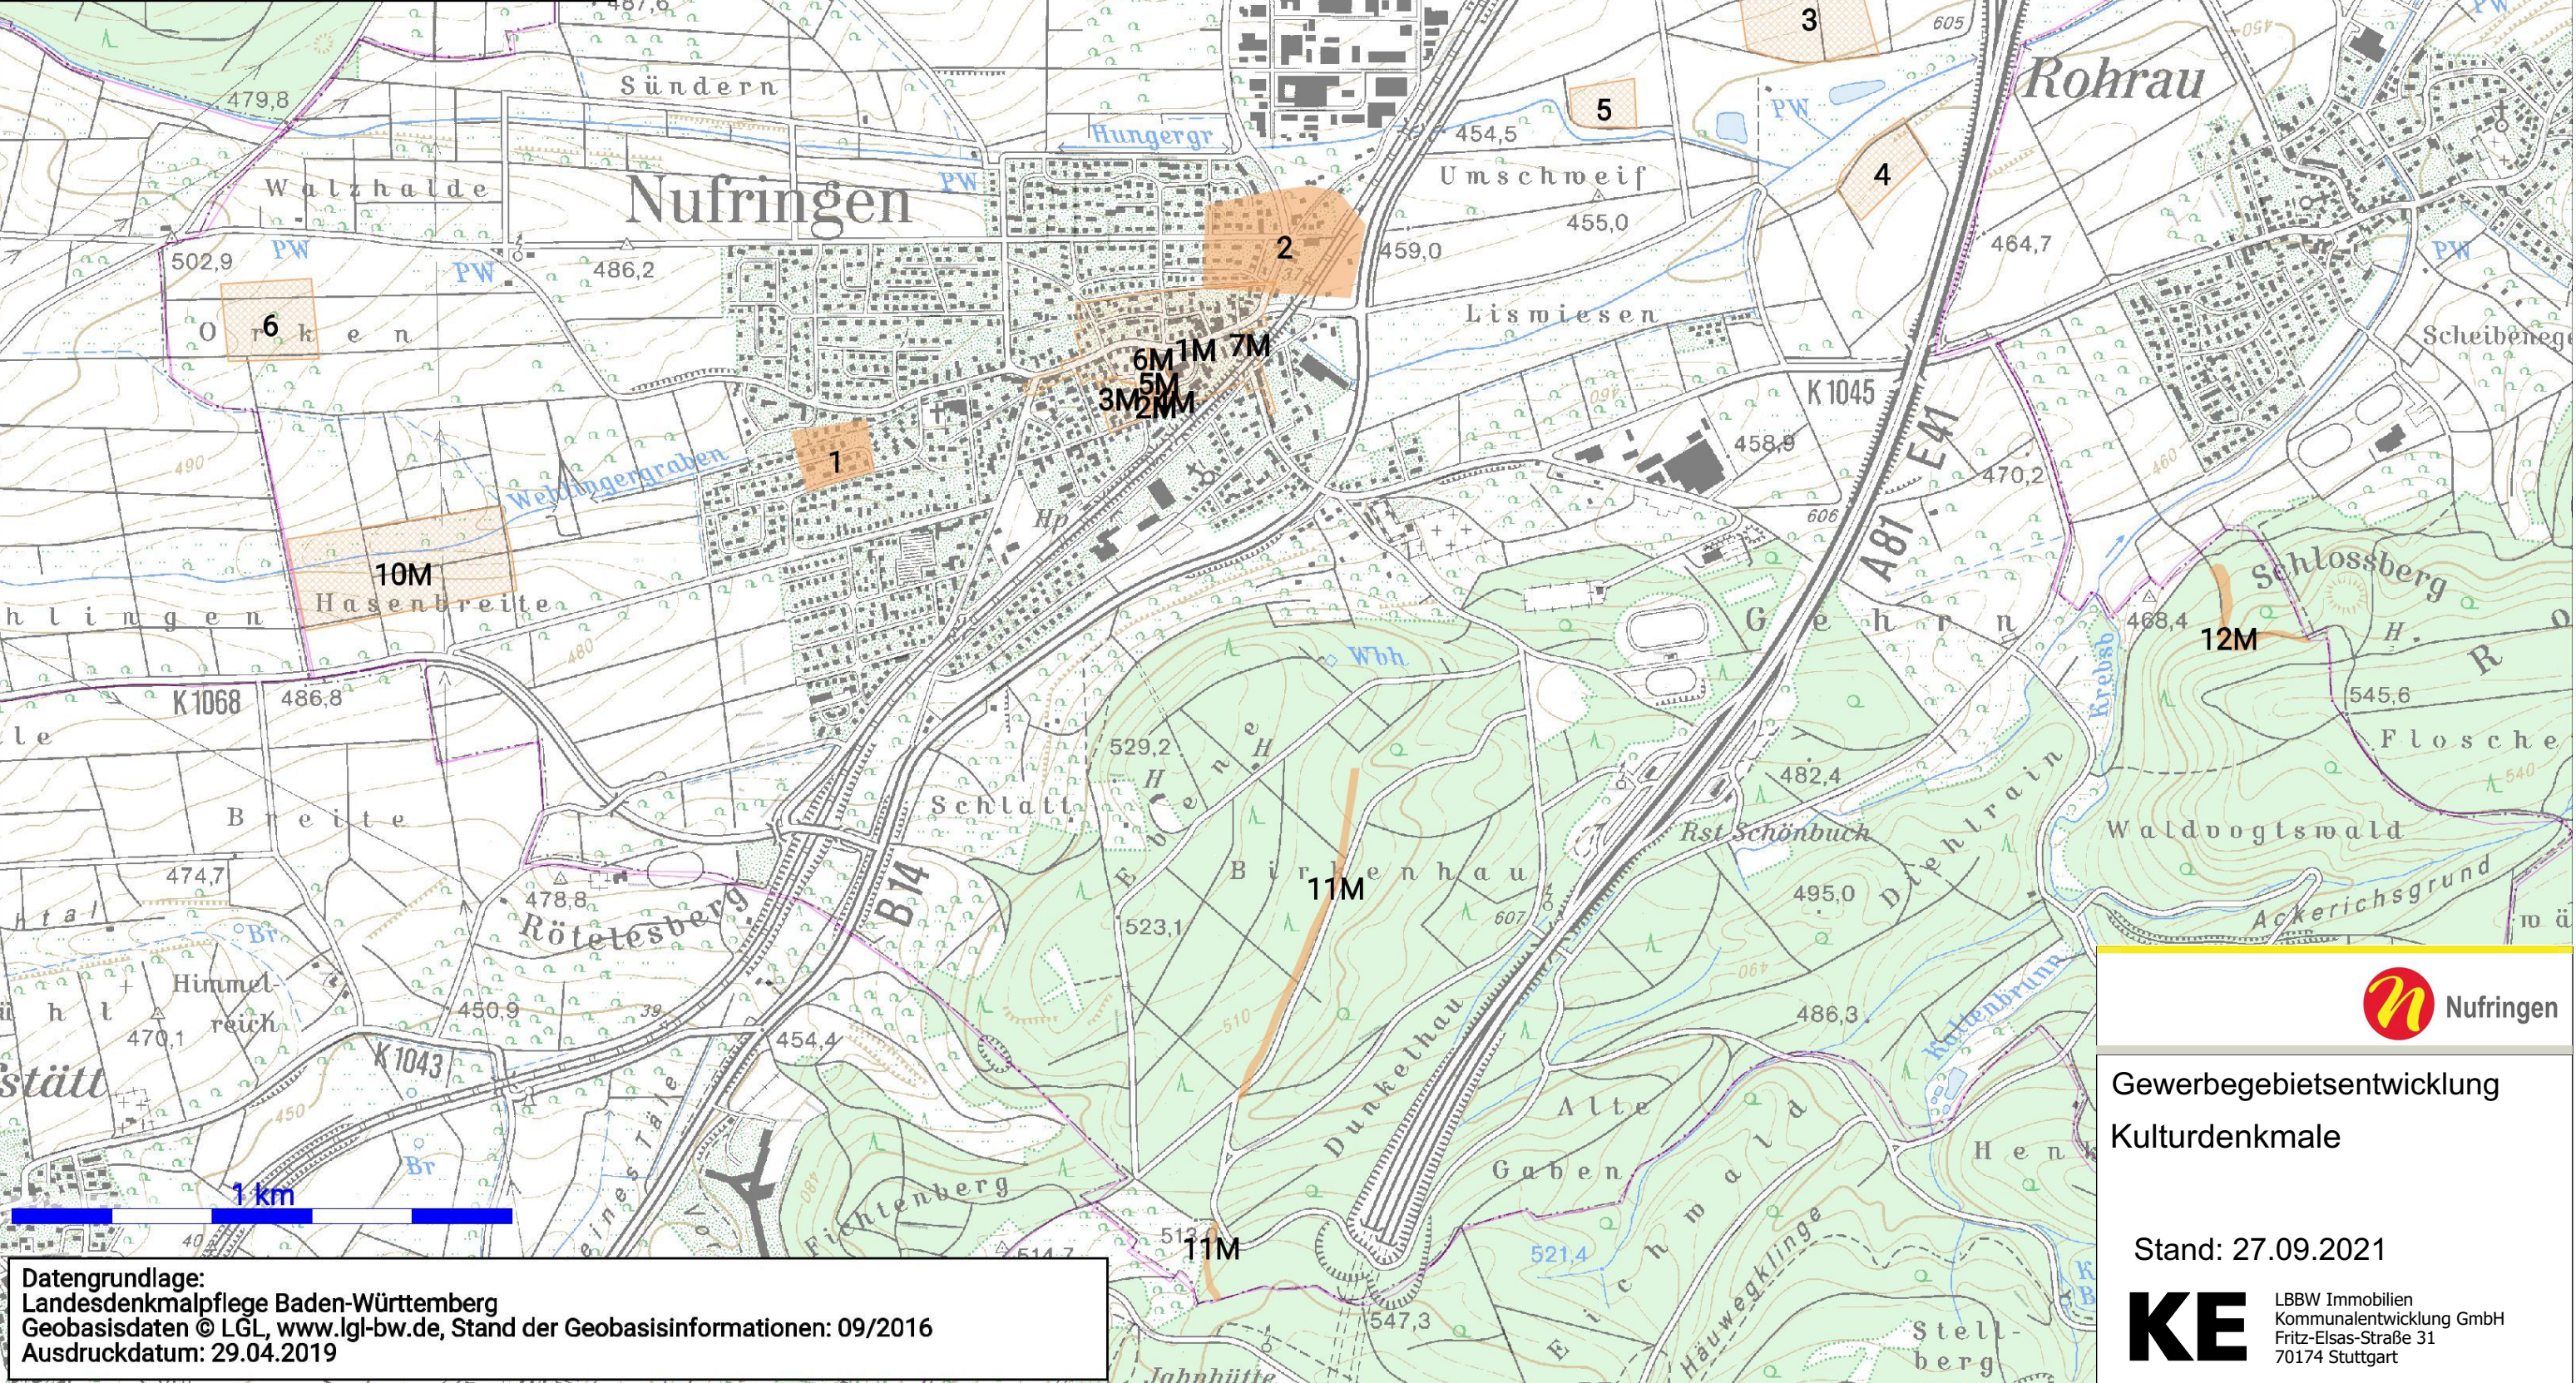

Nufringen

Kulturdenkmale gemäß DSchG

-  Archäologisches Denkmal
-  Prüffall (Arch.)

Datengrundlage:
 Landesdenkmalpflege Baden-Württemberg
 Geobasisdaten © LGL, www.lgl-bw.de, Stand der Geobasisinformationen: 09/2016
 Ausdruckdatum: 29.04.2019

Nufringen

Gewerbebebietsentwicklung
 Kulturdenkmale

Stand: 27.09.2021

KE LBBW Immobilien
 Kommunalentwicklung GmbH
 Fritz-Elsas-Straße 31
 70174 Stuttgart